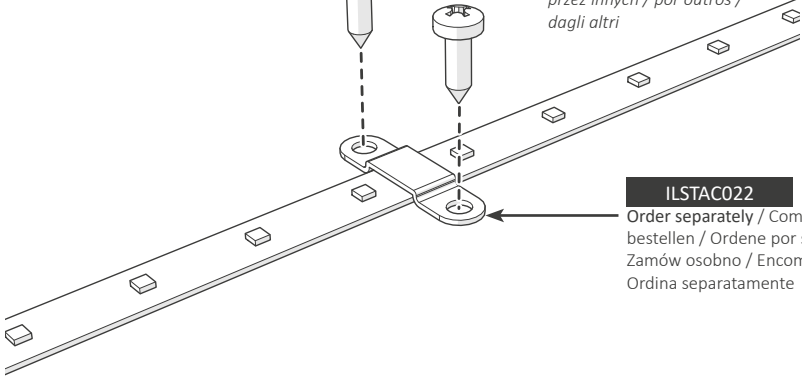

1

Optional / Optioneel / Opcional / Opcjonalny / Opzionale

By others / par d'autres / door anderen / Por otras / Von anderen / przez innych / por outros / dagli altri

ILSTAC022

Order separately / Commandez séparément / Apart bestellen / Ordene por separado / Separat bestellen / Zamów osobno / Encomendar Separadamente / Ordina separatamente

2

Connection / Lien / Verbindung / Conexión / Verbindung / Połączenie / Conexão / Connessione

12V + 24V

LED W	DRIVER W
12V = 4.5W/m	LED W/m x Length x 110%
12V = 6.5W/m	LED W/m x Length x 110%
24V = 10.5W/m	LED W/m x Length x 120%

2.1