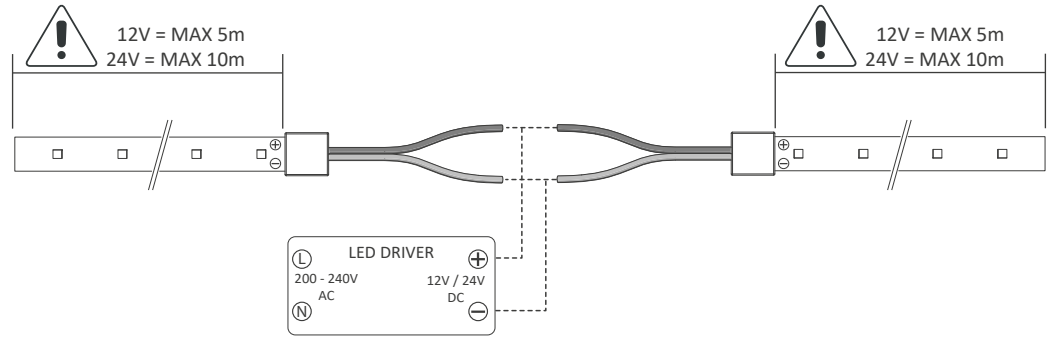

i

Accessories / Accessoires / Accesorios / Zubehör / Akcesoria / Acessórias / Accessori