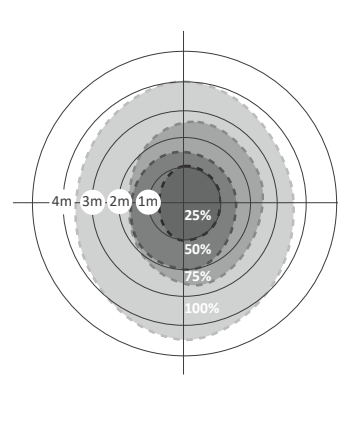

### Connection / Lien / Verbinding / Conexión / Verbindung / Połączenie / Conexão / Connessione

**4** Additional settings - CCT / Paramètres additionnels - CCT / Aanvullende instellingen - CCT / Ajustes adicionales - CCT / Zusätzliche Einstellungen - CCT / Dodatkowe ustawienia - CCT / Configurações adicionais - CCT / Altre impostazioni - CCT

**5** *i* Detection Zones

Wall/ Mur/ Muur/ Muro/  
Wand/ Ściana/ Parede/ Parete  
@ 2m

Ceiling/ Plafond/ Techo/ Decke/  
Sufit/ Teto/ Soffitto  
@ 3m

Ceiling/ Plafond/ Techo/ Decke/  
Sufit/ Teto/ Soffitto  
@ 4m