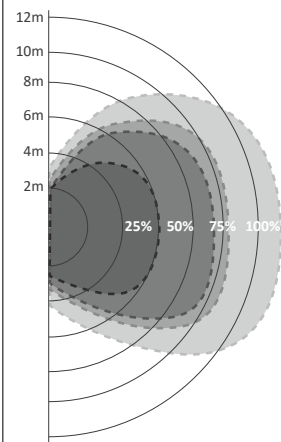

### Connection / Lien / Verbinding / Conexión / Verbindung / Połączenie / Conexão / Connessione

**4** Additional settings - CCT / Paramètres additionnels - CCT / Aanvullende instellingen - CCT / Ajustes adicionales - CCT / Zusätzliche Einstellungen - CCT / Dodatkowe ustawienia - CCT / Configurações adicionais - CCT / Altre impostazioni - CCT

**5** *i* Detection Zones

Wall/ Mur/ Muur/ Muro/  
Wand/ Ściana/ Parede/ Parete  
@ 2m

Ceiling/ Plafond/ Techo/ Decke/  
Sufit/ Teto/ Soffitto  
@ 3m

Ceiling/ Plafond/ Techo/ Decke/  
Sufit/ Teto/ Soffitto  
@ 4m