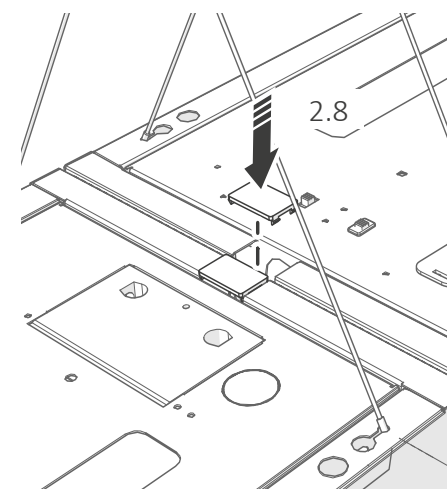

2.1

2.2

2.3.1

2.3.2

2.4

2.5

2.6

3

Surface Installation / *Installation au plafond / Plafond installatie / Instalación de techo / Deckeninstallation / Instalacja sufitowa / Instalação de teto / Installazione a soffitto*

Ø4.5 x 30mm

3.1

3.2