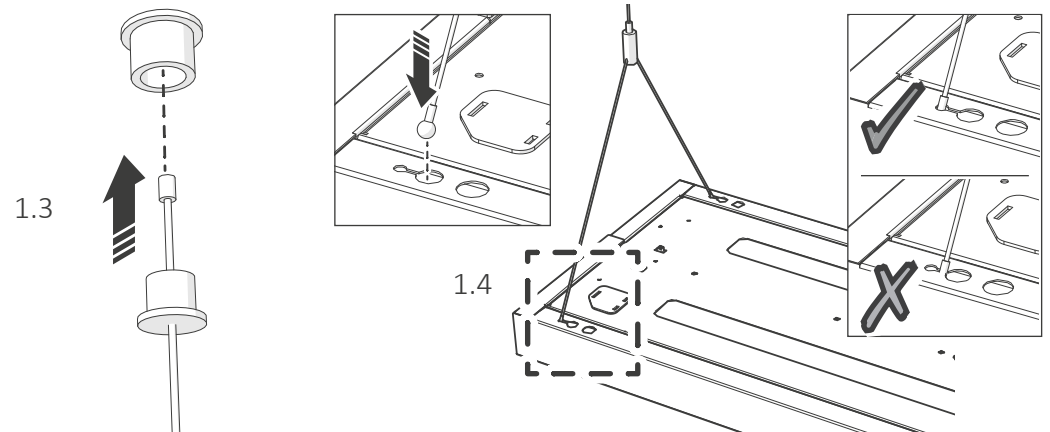

integral™ LED

INSTALLATION INSTRUCTIONS
INSTRUCTIONS D'INSTALLATION
INSTALLATIE INSTRUCTIES
INSTRUCCIONES DE INSTALACIÓN
INSTALLATIONSANLEITUNG
INSTRUKCJE INSTALACJI
INSTRUÇÕES DE INSTALAÇÃO

Linear Suspended or Surface Mounted Office Fitting

Connection / Lien / Verbinding / Conexión / Verbindung / Połączenie / Conexão / Connessione

EMERGENCY	STANDARD	PUSH DIM	DALI
N Neutral ⊕ Earth L1 (unswitched) Live L (switched) Live	N Neutral ⊕ Earth L Live	P Push Switch V+ Live V- Neutral	D1 DALI 1 (+) D2 DALI 2 (-)

1 Suspended Installation / Installation suspendue / Opgeschorte installatie / Instalación suspendida / Unterbrochene Installation / Instalacja zawieszona / Instalação suspensa / Installazione sospesa

Included / Inclus / Inbegrepen / Includa / Inbegriffen / Dołączony / Incluída / Inclusa

PUSH DIM - Access / Accéder / Toegang / Acceso / Zugang / Dostęp / Accesso / Accesso