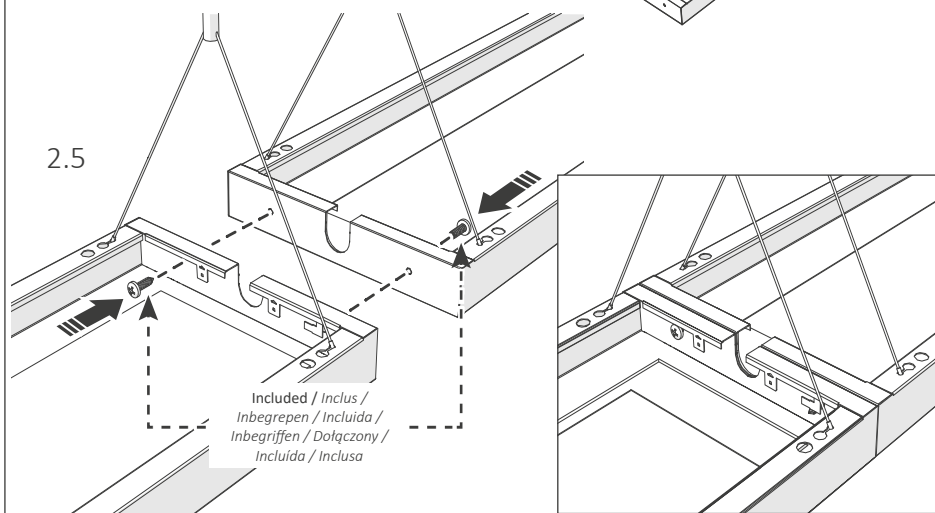

2.1

2.2

2.3.1

2.3.2

2.4

2.5

2.6

3

Surface Installation / *Installation au plafond / Plafond installatie / Instalación de techo / Deckeninstallation / Instalacja sufitowa / Instalação de teto / Installazione a soffitto*

Ø4.5 x 30mm

3.1

3.2