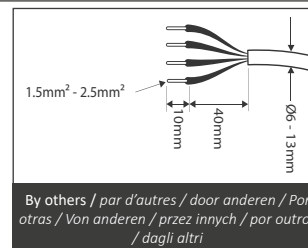

2.1

2.2

2.3.1

2.3.2

2.4

2.5

2.6

3

Surface Installation / *Installation au plafond / Plafond installatie / Instalación de techo / Deckeninstallation / Instalacja sufitowa / Instalação de teto / Installazione a soffitto*

Ø4.5 x 30mm

3.1

3.2