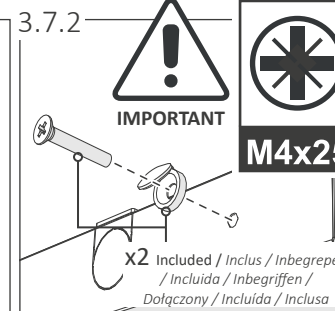

3

Surface Installation / *Installation au plafond / Plafond installatie / Instalación de techo / Deckeninstallation / Instalacja sufitowa / Instalação de teto / Installazione a soffitto*

Ø4.5 x 30mm

3.1

3.2

3.3

3.4

3.5

By others / par d'autres / door anderen / Por otras / Von anderen / przez innych / por outros / dagli altri

3.6

3.7

3.7.1

3.7.2

3.7.3

4

BESA Installation / *BESA Installation / BESA Installatie / BESA Instalación / BESA Instalacja/ BESA Instalação / BESA Installazione*

4.1

4.2