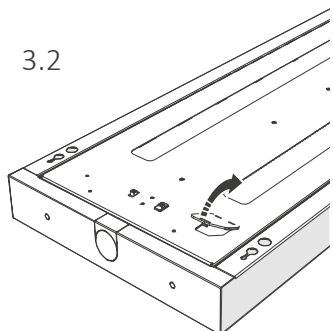

Surface Installation / *Installation au plafond / Plafond installatie / Instalación de techo / Deckeninstallation / Instalacja sufitowa / Instalação de teto / Installazione a soffitto*

Ø4.5 x 30mm

3.1

3.2