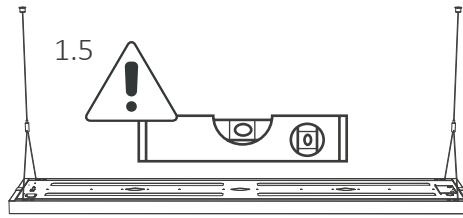

integral™ LED

INSTALLATION INSTRUCTIONS
INSTRUCTIONS D'INSTALLATION
INSTALLATIE INSTRUCTIES
INSTRUCCIONES DE INSTALACIÓN
INSTALLATIONSANLEITUNG
INSTRUKCJE INSTALACJI
INSTRUÇÕES DE INSTALAÇÃO

Linear Suspended or Surface Mounted Office Fitting

Connection / Lien / Verbinding / Conexión / Verbindung / Połączenie / Conexão / Connessione

EMERGENCY	STANDARD	PUSH DIM	DALI
N Neutral ⊕ Earth L1 (unswitched) Live L (switched) Live	N Neutral ⊕ Earth L Live	P Push Switch V+ Live V- Neutral	D1 DALI 1 (+) D2 DALI 2 (-)

1 Suspended Installation / Installation suspendue / Opgeschorte installatie / Instalación suspendida / Unterbrochene Installation / Instalacja zawieszona / Instalação suspensa / Installazione sospesa

Included / Inclus / Inbegrepen / Includa / Inbegriffen / Dołączony / Incluída / Inclusa

PUSH DIM - Access / Accéder / Toegang / Acceso / Zugang / Dostęp / Accesso / Accesso