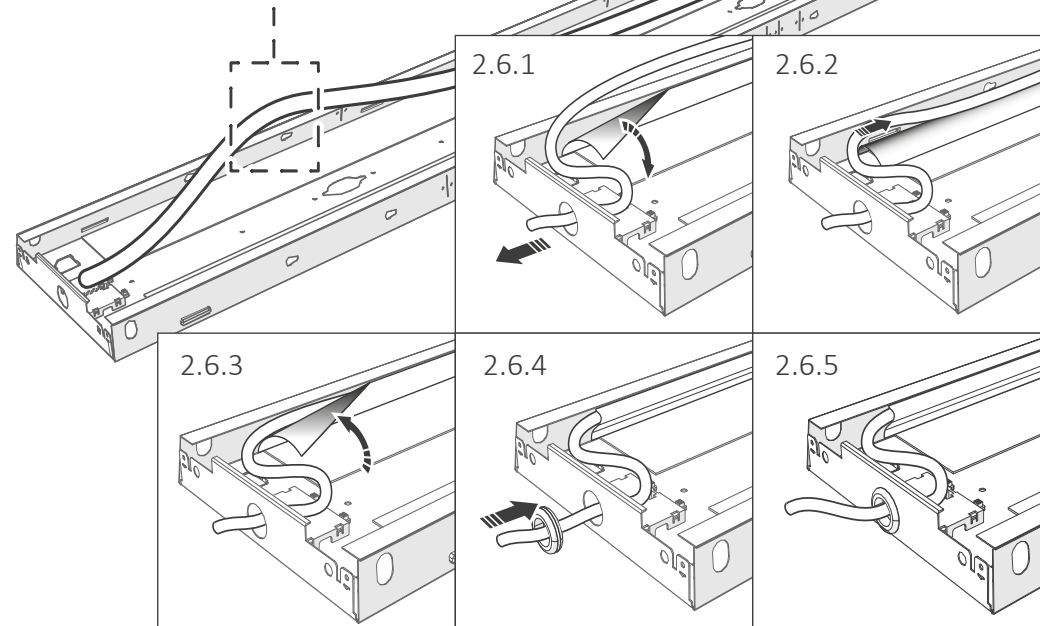

2.1

2.2

2.3.1

2.3.2

2.4

2.5

2.6

3

Surface Installation / *Installation au plafond / Plafond installatie / Instalación de techo / Deckeninstallation / Instalacja sufitowa / Instalação de teto / Installazione a soffitto*

Ø4.5 x 30mm

3.1

3.2