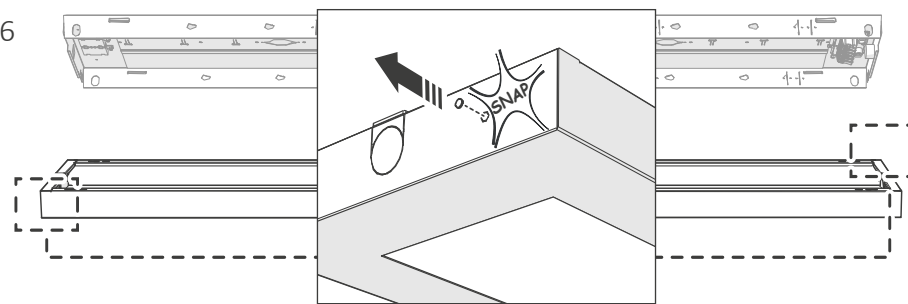

By others / par d'autres / door anderen / Por otras / Von anderen / przez innych / por outros / dagli altri

3.6