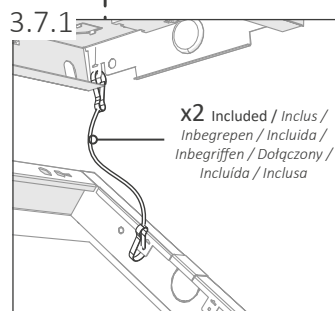

3

Surface Installation / *Installation au plafond / Plafond installatie / Instalación de techo / Deckeninstallation / Instalacja sufitowa / Instalação de teto / Installazione a soffitto*

Ø4.5 x 30mm

3.1

3.2

3.3

3.4

3.5

By others / par d'autres / door anderen / Por otras / Von anderen / przez innych / por outros / dagli altri

3.6

3.7

3.7.1

3.7.2

3.7.3

4

BESA Installation / *BESA Installation / BESA Installatie / BESA Instalación / BESA Instalacja/ BESA Instalação / BESA Installazione*

4.1

4.2