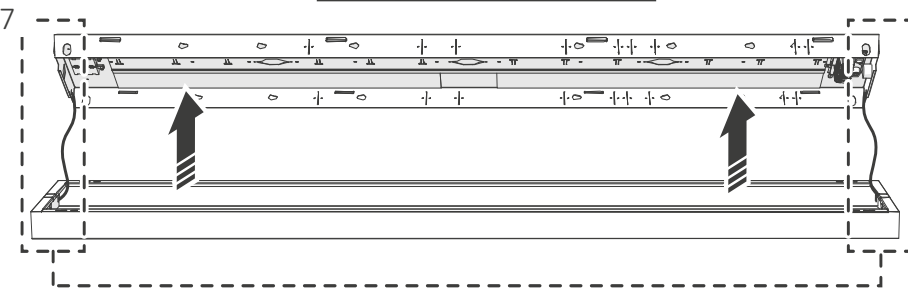

3

Surface Installation / *Installation au plafond / Plafond installatie / Instalación de techo / Deckeninstallation / Instalacja sufitowa / Instalação de teto / Installazione a soffitto*

Ø4.5 x 30mm

3.1

3.2

3.3

3.4

3.5

By others / par d'autres / door anderen / Por otras / Von anderen / przez innych / por outros / dagli altri

3.6

3.7

3.7.1

3.7.2

3.7.3

4

BESA Installation / *BESA Installation / BESA Installatie / BESA Instalación / BESA Instalacja/ BESA Instalação / BESA Installazione*

4.1

4.2