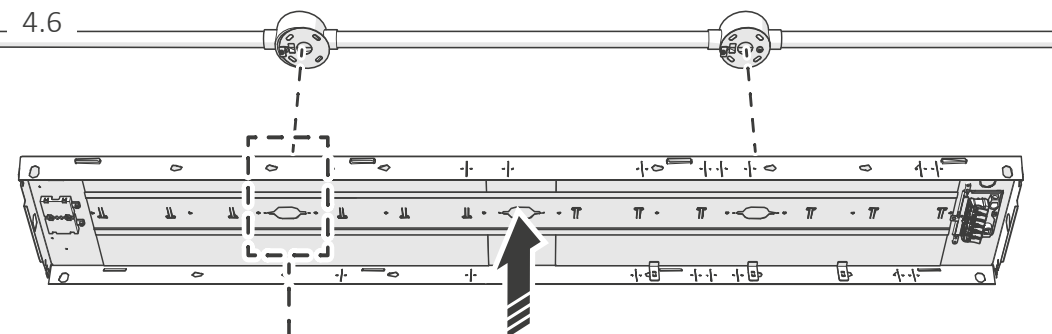

Surface Installation / *Installation au plafond / Plafond installatie / Instalación de techo / Deckeninstallation / Instalacja sufitowa / Instalação de teto / Installazione a soffitto*

Ø4.5 x 30mm

3.1

3.2

3.7.3

4

BESA Installation / *BESA Installation / BESA Installatie / BESA Instalación / BESA Instalacja/ BESA Instalação / BESA Installazione*

4.1

4.2

Warranty/ Technical & contact information are all available at www.integral-led.com