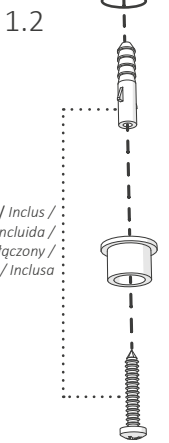

1 Suspended Installation / Installation suspendue / Opgeschorte installatie / Instalación suspendida / Unterbrochene Installation / Instalacja zawieszona / Instalação suspensa / Installazione sospesa

Included / Inclus / Inbegrepen / Includa / Inbegriffen / Dołączony / Incluída / Inclusa