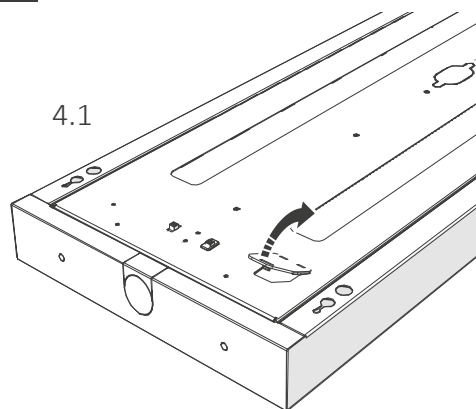

BESA Installation / *BESA Installation / BESA Installatie / BESA Instalación / BESA Instalacja/ BESA Instalação / BESA Installazione*

4.1