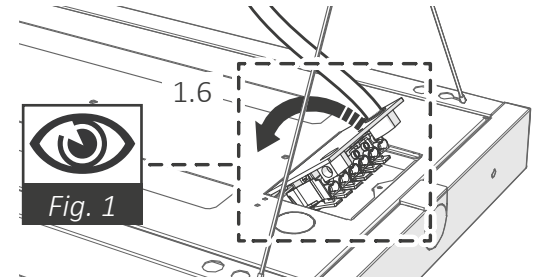

integral™ LED

INSTALLATION INSTRUCTIONS
INSTRUCTIONS D'INSTALLATION
INSTALLATIE INSTRUCTIES
INSTRUCCIONES DE INSTALACIÓN
INSTALLATIONSANLEITUNG
INSTRUKCJE INSTALACJI
INSTRUÇÕES DE INSTALAÇÃO

Linear Suspended or Surface Mounted Office Fitting

Connection / Lien / Verbinding / Conexión / Verbindung / Połączenie / Conexão / Connessione

EMERGENCY	STANDARD	PUSH DIM	DALI
N Neutral ⊕ Earth L1 (unswitched) Live L (switched) Live	N Neutral ⊕ Earth L Live	P Push Switch V+ Live V- Neutral	D1 DALI 1 (+) D2 DALI 2 (-)

1 Suspended Installation / Installation suspendue / Opgeschorte installatie / Instalación suspendida / Unterbrochene Installation / Instalacja zawieszona / Instalação suspensa / Installazione sospesa

Included / Inclus / Inbegrepen / Includa / Inbegriffen / Dołączony / Incluída / Inclusa

PUSH DIM - Access / Accéder / Toegang / Acceso / Zugang / Dostęp / Accesso / Accesso