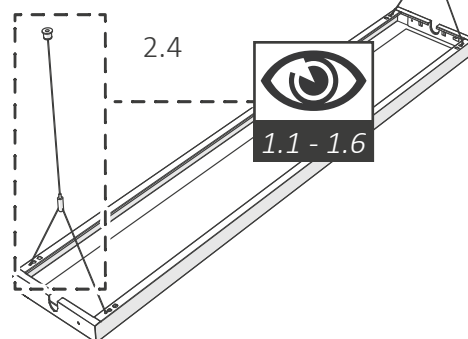

2.1

2.2

2.3.1

2.3.2

2.4

2.5

2.6

3

Surface Installation / *Installation au plafond / Plafond installatie / Instalación de techo / Deckeninstallation / Instalacja sufitowa / Instalação de teto / Installazione a soffitto*

Ø4.5 x 30mm

3.1

3.2