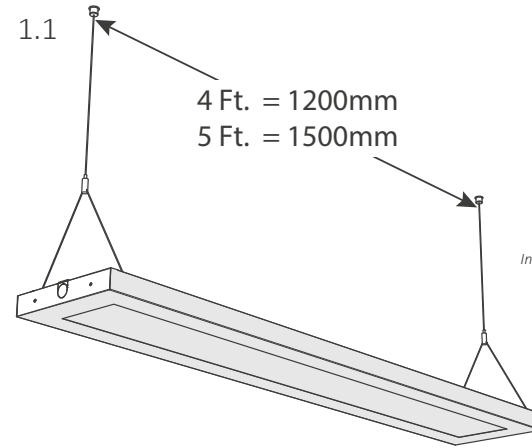

1 Suspended Installation / Installation suspendue / Opgeschorte installatie / Instalación suspendida / Unterbrochene Installation / Instalacja zawieszona / Instalação suspensa / Installazione sospesa

Included / Inclus / Inbegrepen / Includa / Inbegriffen / Dołączony / Incluída / Inclusa