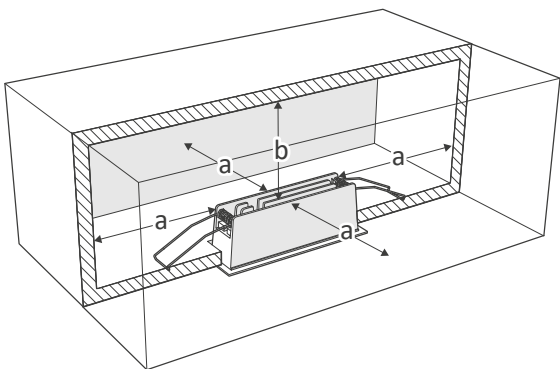

Tracelux - Recessed Linear Downlights

IS 1001

Tracelux 10W

Tracelux 20W

Tracelux 30W

**a** = Min. 50mm

**b** = Min. 50mm

PRODUCT	L (mm)	W (mm)
10W	140	37
20W	273	37
30W	405	37

## 1

Connection/ Lien/ Verbinding/ Conexión/ Verbindung/ Potęczenie/ Conexão

PRODUCT	Max. mA	Max. Vf
10W	≤ 600	DC 14V
20W	≤ 600	DC 28V
30W	≤ 600	DC 42V

Order separately / Commandez séparément / Apart bestellen / Ordene por separado / Separat bestellen / Zamów osobno / Encomendar Separadamente / Ordina separatamente