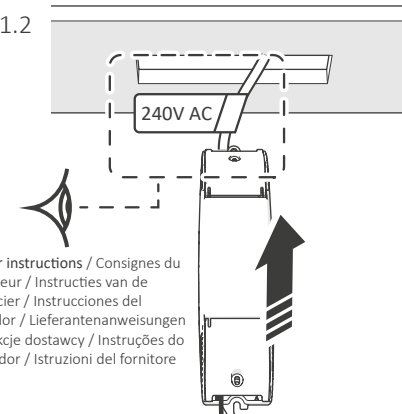

1.2

Supplier instructions / Consignes du fournisseur / Instructies van de leverancier / Instrucciones del proveedor / Lieferantenanweisungen / Instrukcje dostawcy / Instruções do fornecedor / Istruzioni del fornitore

2

Installation / Installation / Installatie / Instalación / Installation / Instalacja / Instalação