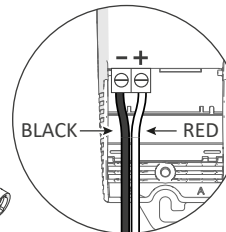

Tracelux - Recessed Linear Downlights

IS 1001

Tracelux 10W

Tracelux 20W

Tracelux 30W

**a** = Min. 50mm

**b** = Min. 50mm

PRODUCT	L (mm)	W (mm)
10W	140	37
20W	273	37
30W	405	37

## 1

Connection/ Lien/ Verbinding/ Conexión/ Verbindung/ Potęczenie/ Conexão

PRODUCT	Max. mA	Max. Vf
10W	≤ 600	DC 14V
20W	≤ 600	DC 28V
30W	≤ 600	DC 42V

Order separately / Commandez séparément / Apart bestellen / Ordene por separado / Separat bestellen / Zamów osobno / Encomendar Separadamente / Ordina separatamente