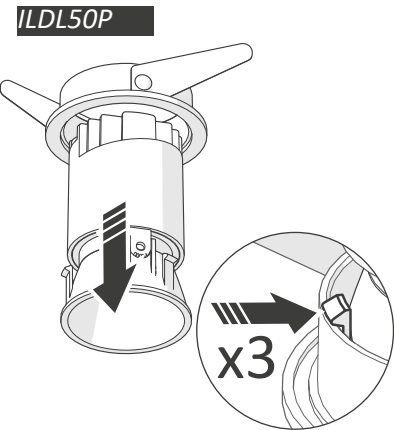

2

Installation - with bezel / Installation / Installatie / Instalación / Installation / Instalacja / Instalação

a = Min. 50mm
 b = Min. 50mm

PRODUCT	
ILD150P	Ø50mm
ILD175P	Ø75mm
ILD195P	Ø95mm
ILD120P	Ø120mm

2x POSITIONS

3.1

3.7

4

Accessories / Accessoires / Accessoires / Accesorios / Zubehör / Akcesoria / Acessórias / Accessori

ILD50 / 75 / 95 / 120P

Warranty/ Technical & contact information are all available at www.integral-led.com