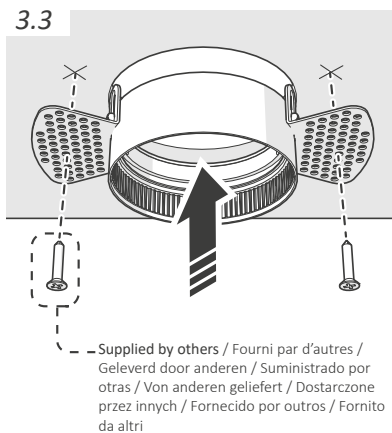

2

Installation - with bezel / Installation / Installatie / Instalación / Installation / Instalacja / Instalação

a = Min. 50mm
 b = Min. 50mm

PRODUCT	
ILD150P	Ø50mm
ILD175P	Ø75mm
ILD195P	Ø95mm
ILD120P	Ø120mm

2x POSITIONS

3.1

3.7

4

Accessories / Accessoires / Accessoires / Accesorios / Zubehör / Akcesoria / Acessórias / Accessori

ILD50 / 75 / 95 / 120P

Warranty/ Technical & contact information are all available at www.integral-led.com