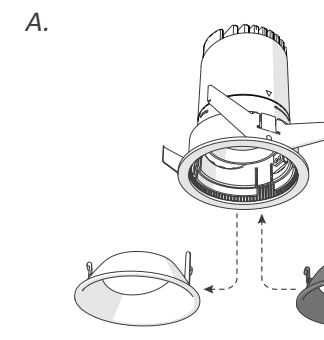

2

Installation - with bezel / Installation / Installatie / Instalación / Installation / Instalacja / Instalação

a = Min. 50mm
 b = Min. 50mm

PRODUCT	
ILD150P	Ø50mm
ILD175P	Ø75mm
ILD195P	Ø95mm
ILD120P	Ø120mm

2x POSITIONS

3.1

3.7

4

Accessories / Accessoires / Accessoires / Accesorios / Zubehör / Akcesoria / Acessórias / Accessori

ILD50 / 75 / 95 / 120P

Warranty/ Technical & contact information are all available at www.integral-led.com