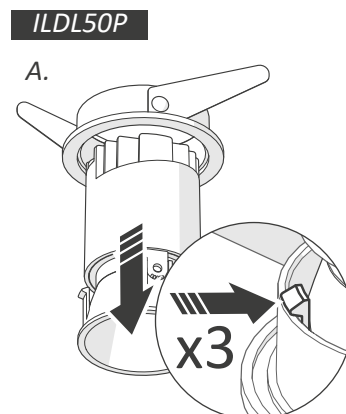

2

Installation - with bezel / Installation / Installatie / Instalación / Installation / Instalacja / Instalação

a = Min. 50mm
 b = Min. 50mm

PRODUCT	
ILD150P	Ø50mm
ILD175P	Ø75mm
ILD195P	Ø95mm
ILD120P	Ø120mm

2x POSITIONS

3.1

3.7

4

Accessories / Accessoires / Accessoires / Accesorios / Zubehör / Akcesoria / Acessórias / Accessori

ILD50 / 75 / 95 / 120P

Warranty/ Technical & contact information are all available at www.integral-led.com