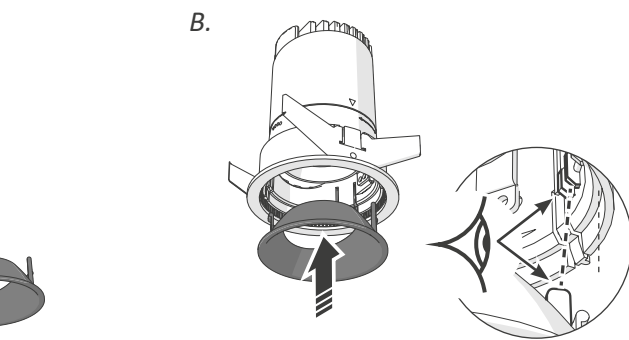

2

Installation - with bezel / Installation / Installatie / Instalación / Installation / Instalacja / Instalação

a = Min. 50mm
 b = Min. 50mm

PRODUCT	
ILD150P	Ø50mm
ILD175P	Ø75mm
ILD195P	Ø95mm
ILD120P	Ø120mm

2x POSITIONS

3.1

3.7

4

Accessories / Accessoires / Accessoires / Accesorios / Zubehör / Akcesoria / Acessórias / Accessori

ILD50 / 75 / 95 / 120P

Warranty/ Technical & contact information are all available at www.integral-led.com