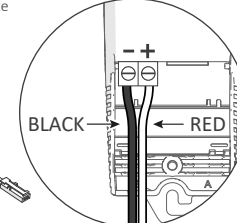

1

Connection/ Lien/ Verbinding/ Conexión/ Verbindung/ Potęczenie/ Conexão

PRODUCT	Min. - Max. mA	Min. - Max. Vf
ILD150P	≤ 150	DC 30 - 36V
ILD175P	≤ 200	DC 30 - 36V
ILD195P	≤ 350	DC 30 - 36V
ILD120P	≤ 600	DC 30 - 36V

Order separately / Commandez séparément / Apart bestellen / Ordene por separado / Separat bestellen / Zamów osobno / Encomendar Separadamente / Ordina separatamente