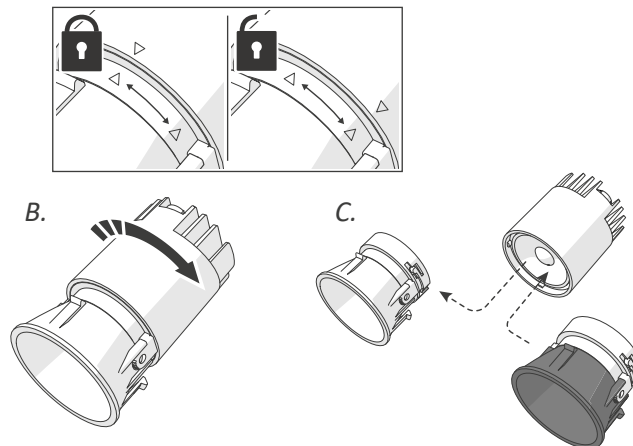

2

Installation - with bezel / Installation / Installatie / Instalación / Installation / Instalacja / Instalação

a = Min. 50mm
 b = Min. 50mm

PRODUCT	
ILD150P	Ø50mm
ILD175P	Ø75mm
ILD195P	Ø95mm
ILD120P	Ø120mm

2x POSITIONS

3.1

3.7

4

Accessories / Accessoires / Accessoires / Accesorios / Zubehör / Akcesoria / Acessórias / Accessori

ILD50 / 75 / 95 / 120P

Warranty/ Technical & contact information are all available at www.integral-led.com