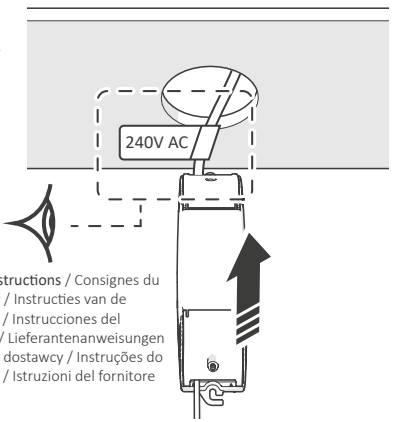

1.2

Supplier instructions / Consignes du fournisseur / Instructies van de leverancier / Instrucciones del proveedor / Lieferantenanweisungen / Instrukcje dostawcy / Instruções do fornecedor / Istruzioni del fornitore

2

Installation - with bezel / Installation / Installatie / Instalación / Installation / Instalacja / Instalação