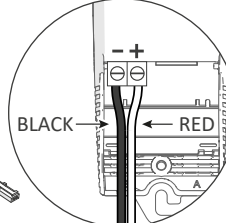

1

Connection/ Lien/ Verbinding/ Conexión/ Verbindung/ Potęczenie/ Conexão

PRODUCT	Min. - Max. mA	Min. - Max. Vf
ILD150P	≤ 150	DC 30 - 36V
ILD175P	≤ 200	DC 30 - 36V
ILD195P	≤ 350	DC 30 - 36V
ILD120P	≤ 600	DC 30 - 36V

Order separately / Commandez séparément / Apart bestellen / Ordene por separado / Separat bestellen / Zamów osobno / Encomendar Separadamente / Ordina separatamente