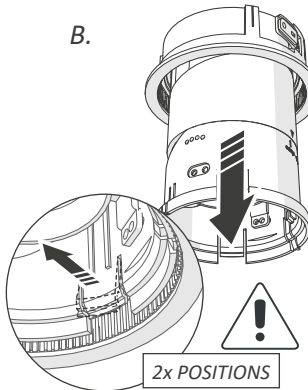

2

Installation - with bezel / Installation / Installatie / Instalación / Installation / Instalacja / Instalação

ILD150P

ILD175P

ILD195P - 120P

B.

2x POSITIONS

C.

D.

95P = 1 - 12.5mm	95P = 11 - 20mm
120P = 1 - 17mm	120P = 17 - 27mm

a = Min. 50mm
 b = Min. 50mm

PRODUCT	
ILD150P	Ø50mm
ILD175P	Ø75mm
ILD195P	Ø95mm
ILD120P	Ø120mm

3.1

3.7

4

Accessories / Accessoires / Accessoires / Accesorios / Zubehör / Akcesoria / Acessórias / Accessori