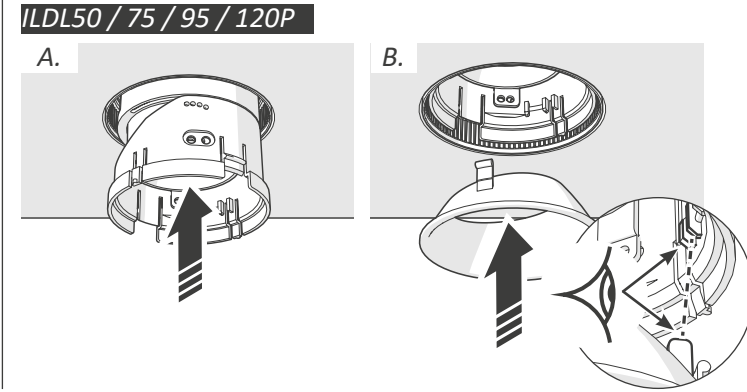

2

Installation - with bezel / Installation / Installatie / Instalación / Installation / Instalacja / Instalação

ILD150P

ILD175P

ILD195P - 120P

B.

2x POSITIONS

C.

D.

95P = 1 - 12.5mm	95P = 11 - 20mm
120P = 1 - 17mm	120P = 17 - 27mm

a = Min. 50mm
 b = Min. 50mm

PRODUCT	
ILD150P	Ø50mm
ILD175P	Ø75mm
ILD195P	Ø95mm
ILD120P	Ø120mm

3.1

3.7

4

Accessories / Accessoires / Accessoires / Accesorios / Zubehör / Akcesoria / Acessórias / Accessori