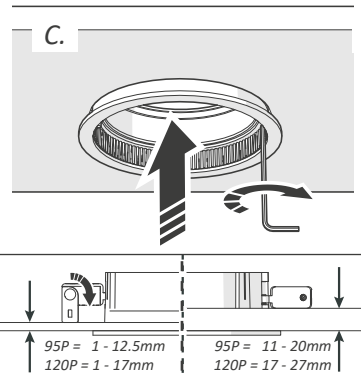

2

Installation - with bezel / Installation / Installatie / Instalación / Installation / Instalacja / Instalação

ILD150P

ILD175P

ILD195P - 120P

B.

2x POSITIONS

C.

D.

95P = 1 - 12.5mm	95P = 11 - 20mm
120P = 1 - 17mm	120P = 17 - 27mm

a = Min. 50mm
 b = Min. 50mm

PRODUCT	
ILD150P	Ø50mm
ILD175P	Ø75mm
ILD195P	Ø95mm
ILD120P	Ø120mm

3.1

3.7

4

Accessories / Accessoires / Accessoires / Accesorios / Zubehör / Akcesoria / Acessórias / Accessori