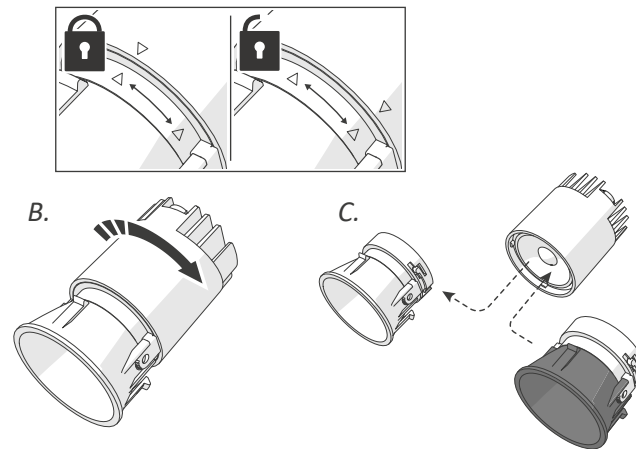

2

Installation - with bezel / Installation / Installatie / Instalación / Installation / Instalacja / Instalação

ILD150P

ILD175P

ILD195P - 120P

B.

2x POSITIONS

C.

D.

95P = 1 - 12.5mm	95P = 11 - 20mm
120P = 1 - 17mm	120P = 17 - 27mm

a = Min. 50mm
 b = Min. 50mm

PRODUCT	
ILD150P	Ø50mm
ILD175P	Ø75mm
ILD195P	Ø95mm
ILD120P	Ø120mm

3.1

3.7

4

Accessories / Accessoires / Accessoires / Accesorios / Zubehör / Akcesoria / Acessórias / Accessori