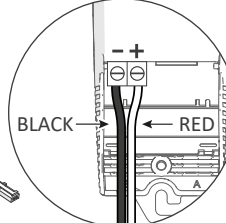

integral™ LED

INSTALLATION INSTRUCTIONS
INSTALLATION INSTRUCTIONS
INSTRUCTIONS D'INSTALLATION
INSTALLATIE INSTRUCTIES
INSTRUCCIONES DE INSTALACIÓN
INSTALLATIONSANLEITUNG
INSTRUKCJE INSTALACJI
INSTRUÇÕES DE INSTALAÇÃO

Accent Pro Downlights

IS 1001

1

Connection/ Lien/ Verbinding/ Conexión/ Verbindung/ Potęczenie/ Conexão

PRODUCT	Min. - Max. mA	Min. - Max. Vf
ILD150P	≤ 150	DC 30 - 36V
ILD175P	≤ 200	DC 30 - 36V
ILD195P	≤ 350	DC 30 - 36V
ILD120P	≤ 600	DC 30 - 36V

Order separately / Commandez séparément / Apart bestellen / Ordene por separado / Separat bestellen / Zamów osobno / Encomendar Separadamente / Ordina separatamente

1.2

Supplier instructions / Consignes du fournisseur / Instructies van de leverancier / Instrucciones del proveedor / Lieferantenanweisungen / Instrukcje dostawcy / Instruções do fornecedor / Istruzioni del fornitore

2

Installation - with bezel / Installation / Installatie / Instalación / Installation / Instalacja / Instalação

ILD150P

ILD175P

ILD195P - 120P

B.

2x POSITIONS

C.

D.

95P = 1 - 12.5mm	95P = 11 - 20mm
120P = 1 - 17mm	120P = 17 - 27mm

a = Min. 50mm
b = Min. 50mm

PRODUCT	
ILD150P	Ø50mm
ILD175P	Ø75mm
ILD195P	Ø95mm
ILD120P	Ø120mm