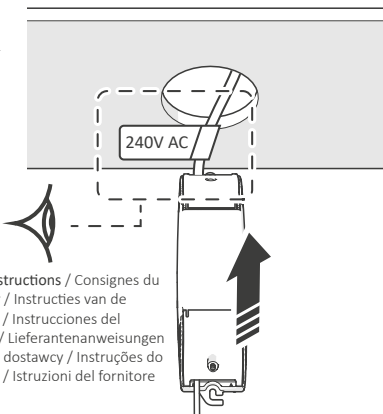

1.2

Supplier instructions / Consignes du fournisseur / Instructies van de leverancier / Instrucciones del proveedor / Lieferantenanweisungen / Instrukcje dostawcy / Instruções do fornecedor / Istruzioni del fornitore

2

Installation - with bezel / Installation / Installatie / Instalación / Installation / Instalacja / Instalação