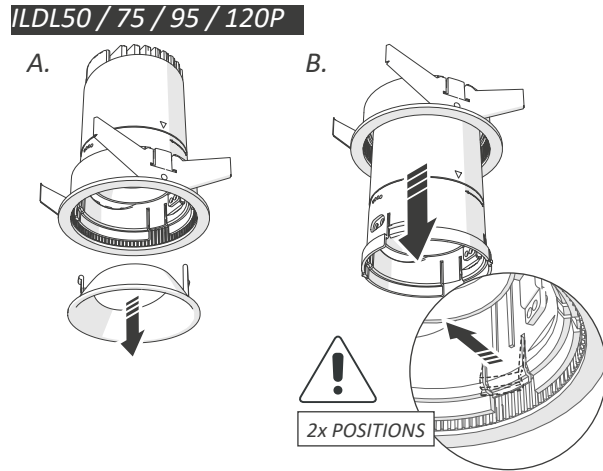

2

Installation - with bezel / Installation / Installatie / Instalación / Installation / Instalacja / Instalação

ILD150P

ILD175P

ILD195P - 120P

B.

2x POSITIONS

C.

D.

95P = 1 - 12.5mm	95P = 11 - 20mm
120P = 1 - 17mm	120P = 17 - 27mm

a = Min. 50mm
 b = Min. 50mm

PRODUCT	
ILD150P	Ø50mm
ILD175P	Ø75mm
ILD195P	Ø95mm
ILD120P	Ø120mm

3.1

3.7

4

Accessories / Accessoires / Accessoires / Accesorios / Zubehör / Akcesoria / Acessórias / Accessori