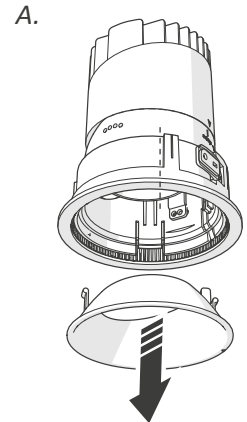

2

Installation - with bezel / Installation / Installatie / Instalación / Installation / Instalacja / Instalação

ILD150P

ILD175P

ILD195P - 120P

B.

2x POSITIONS

C.

D.

95P = 1 - 12.5mm	95P = 11 - 20mm
120P = 1 - 17mm	120P = 17 - 27mm

a = Min. 50mm
 b = Min. 50mm

PRODUCT	
ILD150P	Ø50mm
ILD175P	Ø75mm
ILD195P	Ø95mm
ILD120P	Ø120mm

3.1

3.7

4

Accessories / Accessoires / Accessoires / Accesorios / Zubehör / Akcesoria / Acessórias / Accessori