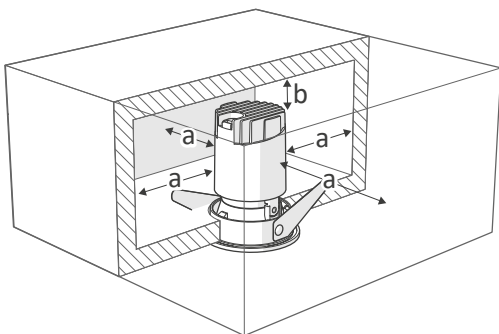

2

Installation - with bezel / Installation / Installatie / Instalación / Installation / Instalacja / Instalação

ILD150P

ILD175P

ILD195P - 120P

B.

2x POSITIONS

C.

D.

95P = 1 - 12.5mm	95P = 11 - 20mm
120P = 1 - 17mm	120P = 17 - 27mm

a = Min. 50mm
 b = Min. 50mm

PRODUCT	
ILD150P	Ø50mm
ILD175P	Ø75mm
ILD195P	Ø95mm
ILD120P	Ø120mm

3.1

3.7

4

Accessories / Accessoires / Accessoires / Accesorios / Zubehör / Akcesoria / Acessórias / Accessori