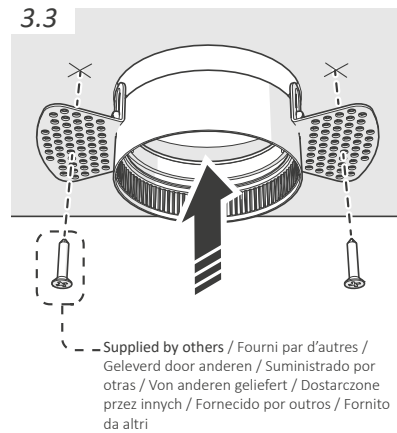

2

Installation - with bezel / Installation / Installatie / Instalación / Installation / Instalacja / Instalação

ILD150P

ILD175P

ILD195P - 120P

B.

2x POSITIONS

C.

D.

95P = 1 - 12.5mm	95P = 11 - 20mm
120P = 1 - 17mm	120P = 17 - 27mm

a = Min. 50mm
 b = Min. 50mm

PRODUCT	
ILD150P	Ø50mm
ILD175P	Ø75mm
ILD195P	Ø95mm
ILD120P	Ø120mm

3.1

3.7

4

Accessories / Accessoires / Accessoires / Accesorios / Zubehör / Akcesoria / Acessórias / Accessori