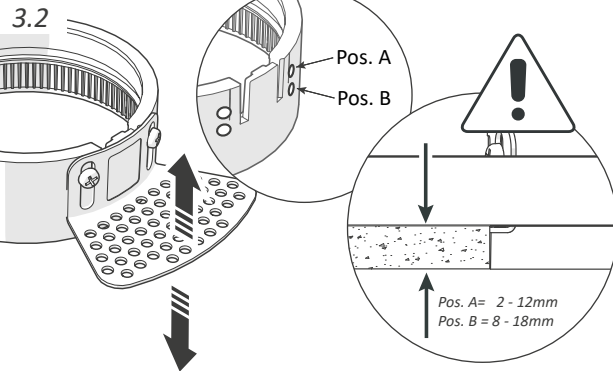

2

Installation - with bezel / Installation / Installatie / Instalación / Installation / Instalacja / Instalação

ILD150P

ILD175P

ILD195P - 120P

B.

2x POSITIONS

C.

D.

95P = 1 - 12.5mm	95P = 11 - 20mm
120P = 1 - 17mm	120P = 17 - 27mm

a = Min. 50mm
 b = Min. 50mm

PRODUCT	
ILD150P	Ø50mm
ILD175P	Ø75mm
ILD195P	Ø95mm
ILD120P	Ø120mm

3.1

3.7

4

Accessories / Accessoires / Accessoires / Accesorios / Zubehör / Akcesoria / Acessórias / Accessori