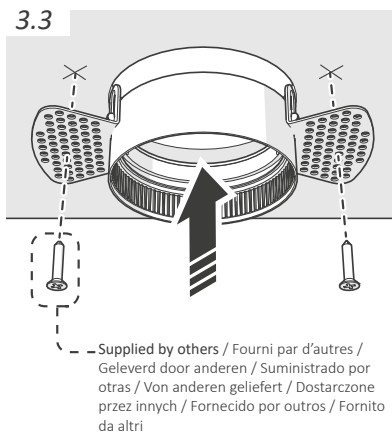

2

Installation - with bezel / Installation / Installatie / Instalación / Installation / Instalacja / Instalação

ILD150P

ILD175P

ILD195P - 120P

B.

2x POSITIONS

C.

D.

a = Min. 50mm
 b = Min. 50mm

PRODUCT	
ILD150P	Ø50mm
ILD175P	Ø75mm
ILD195P	Ø95mm
ILD120P	Ø120mm

95P = 1 - 12.5mm	95P = 11 - 20mm
120P = 1 - 17mm	120P = 17 - 27mm

3.1

3.7

4

Accessories / Accessoires / Accessoires / Accesorios / Zubehör / Akcesoria / Acessórias / Accessori