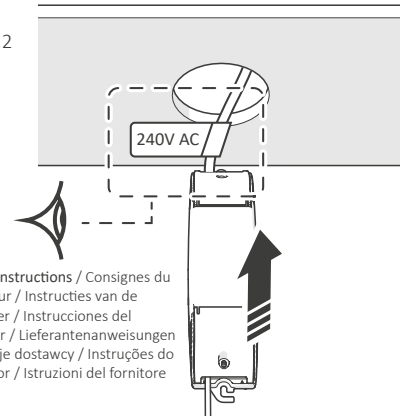

integral™ LED

INSTALLATION INSTRUCTIONS
INSTALLATION INSTRUCTIONS
INSTRUCTIONS D'INSTALLATION
INSTALLATIE INSTRUCTIES
INSTRUCCIONES DE INSTALACIÓN
INSTALLATIONSANLEITUNG
INSTRUKCJE INSTALACJI
INSTRUÇÕES DE INSTALAÇÃO

Accent Pro Downlights

1

Connection/ Lien/ Verbinding/ Conexión/ Verbindung/ Potęczenie/ Conexão

PRODUCT	Min. - Max. mA	Min. - Max. Vf
ILD150P	≤ 150	DC 30 - 36V
ILD175P	≤ 200	DC 30 - 36V
ILD195P	≤ 350	DC 30 - 36V
ILD120P	≤ 600	DC 30 - 36V

Order separately / Commandez séparément / Apart bestellen / Ordene por separado / Separat bestellen / Zamów osobno / Encomendar Separadamente / Ordina separatamente

1.2

Supplier instructions / Consignes du fournisseur / Instructies van de leverancier / Instrucciones del proveedor / Lieferantenanweisungen / Instrukcje dostawcy / Instruções do fornecedor / Istruzioni del fornitore

2

Installation - with bezel / Installation / Installatie / Instalación / Installation / Instalacja / Instalação

ILD150P

ILD175P

ILD195P - 120P

B.

2x POSITIONS

C.

D.

a = Min. 50mm
b = Min. 50mm

PRODUCT	
ILD150P	Ø50mm
ILD175P	Ø75mm
ILD195P	Ø95mm
ILD120P	Ø120mm

95P = 1 - 12.5mm	95P = 11 - 20mm
120P = 1 - 17mm	120P = 17 - 27mm