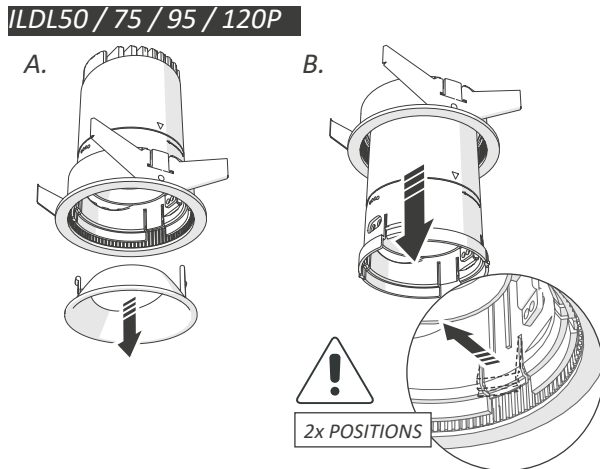

2

Installation - with bezel / Installation / Installatie / Instalación / Installation / Instalacja / Instalação

ILD150P

ILD175P

ILD195P - 120P

B.

2x POSITIONS

C.

D.

a = Min. 50mm
 b = Min. 50mm

PRODUCT	
ILD150P	Ø50mm
ILD175P	Ø75mm
ILD195P	Ø95mm
ILD120P	Ø120mm

95P = 1 - 12.5mm	95P = 11 - 20mm
120P = 1 - 17mm	120P = 17 - 27mm

3.1

3.7

4

Accessories / Accessoires / Accessoires / Accesorios / Zubehör / Akcesoria / Acessórias / Accessori