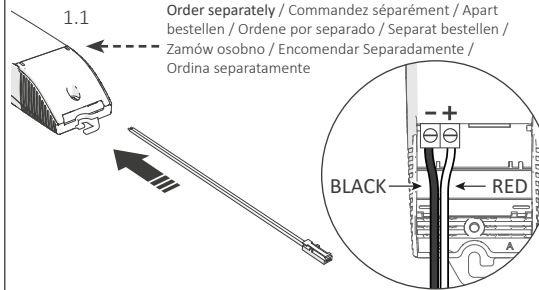

integral™ LED

INSTALLATION INSTRUCTIONS
 INSTALLATION INSTRUCTIONS
 INSTRUCTIONS D'INSTALLATION
 INSTALLATIE INSTRUCTIES
 INSTRUCCIONES DE INSTALACIÓN
 INSTALLATIONSANLEITUNG
 INSTRUKCJE INSTALACJI
 INSTRUÇÕES DE INSTALAÇÃO

Accent Pro Downlights

1

Connection/ Lien/ Verbinding/ Conexión/ Verbindung/ Potęczenie/ Conexão

PRODUCT	Min. - Max. mA	Min. - Max. Vf
ILD150P	≤ 150	DC 30 - 36V
ILD175P	≤ 200	DC 30 - 36V
ILD195P	≤ 350	DC 30 - 36V
ILD120P	≤ 600	DC 30 - 36V

D.

a = Min. 50mm
 b = Min. 50mm

PRODUCT	
ILD150P	Ø50mm
ILD175P	Ø75mm
ILD195P	Ø95mm
ILD120P	Ø120mm

95P = 1 - 12.5mm	95P = 11 - 20mm
120P = 1 - 17mm	120P = 17 - 27mm

3.1

3.7

4

Accessories / Accessoires / Accessoires / Accesorios / Zubehör / Akcesoria / Acessórias / Accessori