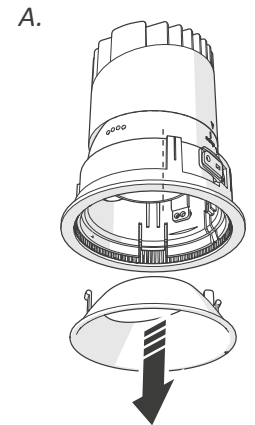

2

Installation - with bezel / Installation / Installatie / Instalación / Installation / Instalacja / Instalação

ILD150P

ILD175P

ILD195P - 120P

B.

2x POSITIONS

C.

D.

a = Min. 50mm
 b = Min. 50mm

PRODUCT	
ILD150P	Ø50mm
ILD175P	Ø75mm
ILD195P	Ø95mm
ILD120P	Ø120mm

95P = 1 - 12.5mm	95P = 11 - 20mm
120P = 1 - 17mm	120P = 17 - 27mm

3.1

3.7

4

Accessories / Accessoires / Accessoires / Accesorios / Zubehör / Akcesoria / Acessórias / Accessori