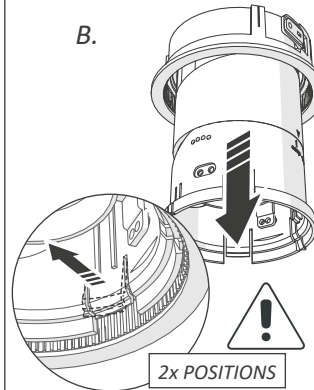

2

Installation - with bezel / Installation / Installatie / Instalación / Installation / Instalacja / Instalação

ILD150P

ILD175P

ILD195P - 120P

B.

2x POSITIONS

C.

D.

a = Min. 50mm
 b = Min. 50mm

PRODUCT	
ILD150P	Ø50mm
ILD175P	Ø75mm
ILD195P	Ø95mm
ILD120P	Ø120mm

95P = 1 - 12.5mm	95P = 11 - 20mm
120P = 1 - 17mm	120P = 17 - 27mm

3.1

3.7

4

Accessories / Accessoires / Accessoires / Accesorios / Zubehör / Akcesoria / Acessórias / Accessori