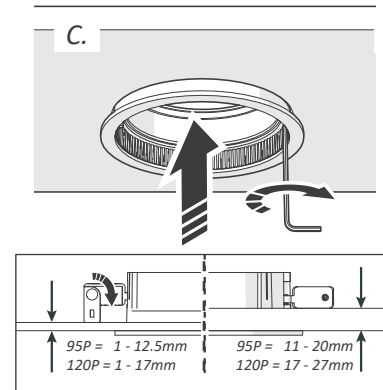

2

Installation - with bezel / Installation / Installatie / Instalación / Installation / Instalacja / Instalação

ILD150P

ILD175P

ILD195P - 120P

B.

2x POSITIONS

C.

D.

a = Min. 50mm
 b = Min. 50mm

PRODUCT	
ILD150P	Ø50mm
ILD175P	Ø75mm
ILD195P	Ø95mm
ILD120P	Ø120mm

95P = 1 - 12.5mm	95P = 11 - 20mm
120P = 1 - 17mm	120P = 17 - 27mm

3.1

3.7

4

Accessories / Accessoires / Accessoires / Accesorios / Zubehör / Akcesoria / Acessórias / Accessori