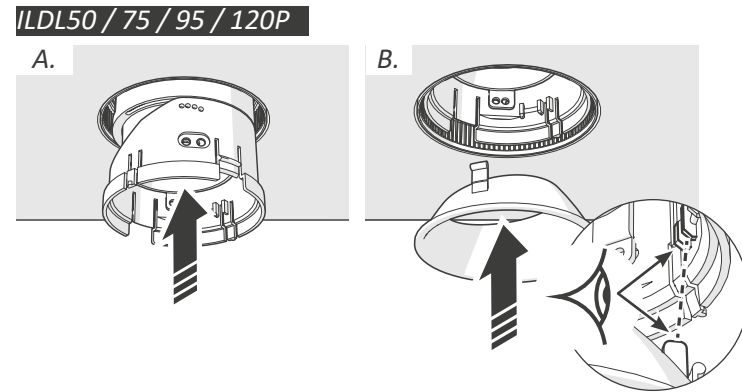

## 2

Installation - with bezel / Installation / Installatie / Instalación / Installation / Instalacja / Instalação

ILD150P

ILD175P

ILD195P - 120P

B.

2x POSITIONS

C.

D.

95P = 1 - 12.5mm	95P = 11 - 20mm
120P = 1 - 17mm	120P = 17 - 27mm

a = Min. 50mm  
 b = Min. 50mm

PRODUCT	
ILD150P	Ø50mm
ILD175P	Ø75mm
ILD195P	Ø95mm
ILD120P	Ø120mm

3.1

3.7

4

Accessories / Accessoires / Accessoires / Accesorios / Zubehör / Akcesoria / Acessórias / Accessori