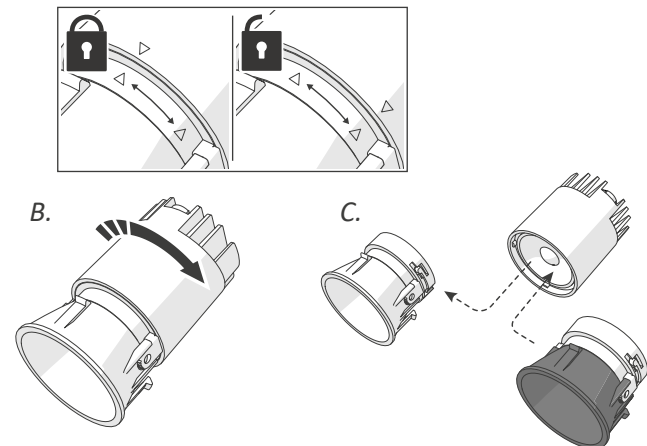

## 2

Installation - with bezel / Installation / Installatie / Instalación / Installation / Instalacja / Instalação

ILD150P

ILD175P

ILD195P - 120P

B.

2x POSITIONS

C.

D.

95P = 1 - 12.5mm	95P = 11 - 20mm
120P = 1 - 17mm	120P = 17 - 27mm

a = Min. 50mm  
 b = Min. 50mm

PRODUCT	
ILD150P	Ø50mm
ILD175P	Ø75mm
ILD195P	Ø95mm
ILD120P	Ø120mm

3.1

3.7

4

Accessories / Accessoires / Accessoires / Accesorios / Zubehör / Akcesoria / Acessórias / Accessori