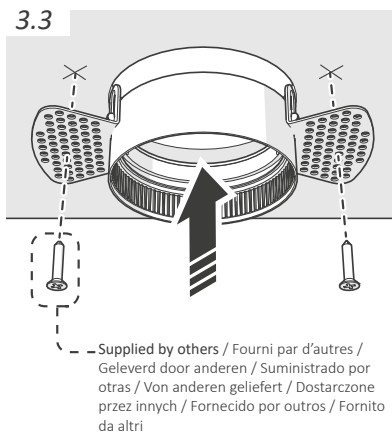

## 2

Installation - with bezel / Installation / Installatie / Instalación / Installation / Instalacja / Instalação

ILD150P

ILD175P

ILD195P - 120P

B.

2x POSITIONS

C.

D.

95P = 1 - 12.5mm	95P = 11 - 20mm
120P = 1 - 17mm	120P = 17 - 27mm

a = Min. 50mm  
 b = Min. 50mm

PRODUCT	
ILD150P	Ø50mm
ILD175P	Ø75mm
ILD195P	Ø95mm
ILD120P	Ø120mm

3.1

3.7

4

Accessories / Accessoires / Accessoires / Accesorios / Zubehör / Akcesoria / Acessórias / Accessori