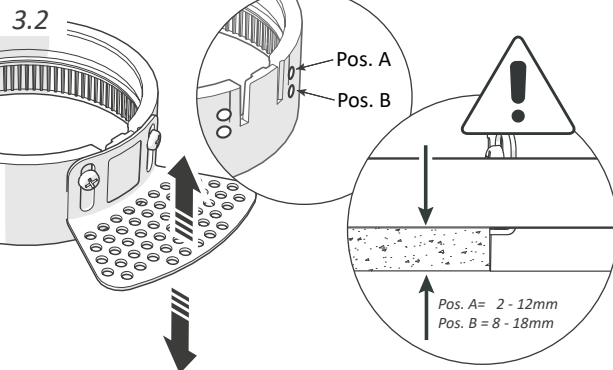

## 2

Installation - with bezel / Installation / Installatie / Instalación / Installation / Instalacja / Instalação

ILD150P

ILD175P

ILD195P - 120P

B.

2x POSITIONS

C.

D.

95P = 1 - 12.5mm	95P = 11 - 20mm
120P = 1 - 17mm	120P = 17 - 27mm

a = Min. 50mm  
 b = Min. 50mm

PRODUCT	
ILD150P	Ø50mm
ILD175P	Ø75mm
ILD195P	Ø95mm
ILD120P	Ø120mm

3.1

3.7

4

Accessories / Accessoires / Accessoires / Accesorios / Zubehör / Akcesoria / Acessórias / Accessori