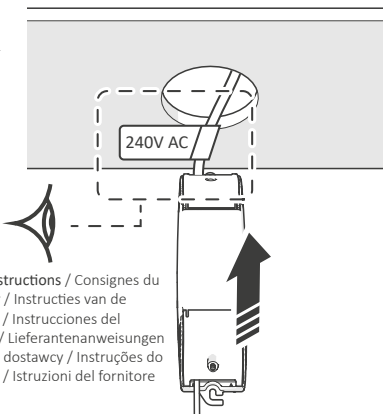

1.2

Supplier instructions / Consignes du fournisseur / Instructies van de leverancier / Instrucciones del proveedor / Lieferantenanweisungen / Instrukcje dostawcy / Instruções do fornecedor / Istruzioni del fornitore

2

Installation - with bezel / Installation / Installatie / Instalación / Installation / Instalacja / Instalação

ILD150P