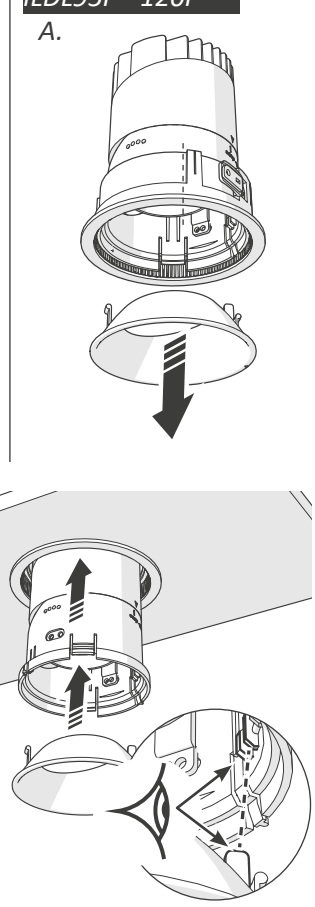

## 2

Installation - with bezel / Installation / Installatie / Instalación / Installation / Instalacja / Instalação

ILD150P

ILD175P

ILD195P - 120P

B.

2x POSITIONS

C.

D.

95P = 1 - 12.5mm	95P = 11 - 20mm
120P = 1 - 17mm	120P = 17 - 27mm

a = Min. 50mm  
 b = Min. 50mm

PRODUCT	
ILD150P	Ø50mm
ILD175P	Ø75mm
ILD195P	Ø95mm
ILD120P	Ø120mm

3.1

3.7

4

Accessories / Accessoires / Accessoires / Accesorios / Zubehör / Akcesoria / Acessórias / Accessori