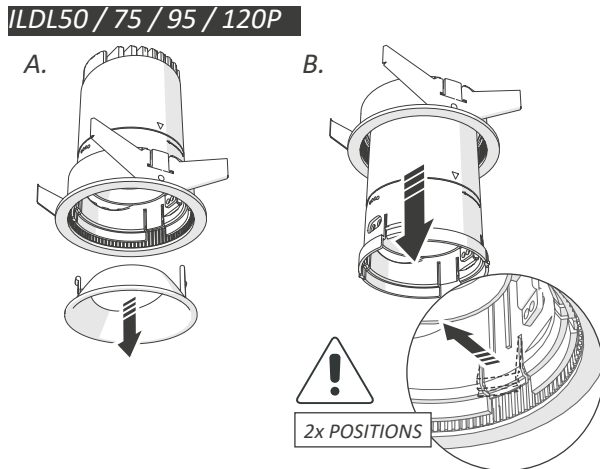

## 2

Installation - with bezel / Installation / Installatie / Instalación / Installation / Instalacja / Instalação

ILD150P

ILD175P

ILD195P - 120P

B.

2x POSITIONS

C.

D.

95P = 1 - 12.5mm	95P = 11 - 20mm
120P = 1 - 17mm	120P = 17 - 27mm

a = Min. 50mm  
 b = Min. 50mm

PRODUCT	
ILD150P	Ø50mm
ILD175P	Ø75mm
ILD195P	Ø95mm
ILD120P	Ø120mm

3.1

3.7

4

Accessories / Accessoires / Accessoires / Accesorios / Zubehör / Akcesoria / Acessórias / Accessori