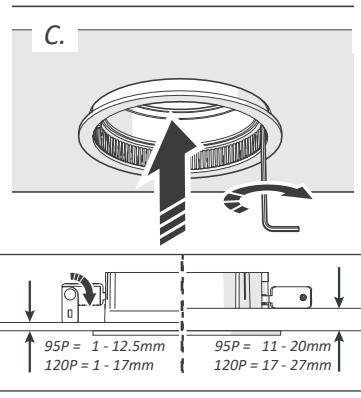

## 2

Installation - with bezel / Installation / Installatie / Instalación / Installation / Instalacja / Instalação

ILD150P

ILD175P

ILD195P - 120P

B.

2x POSITIONS

C.

D.

95P = 1 - 12.5mm	95P = 11 - 20mm
120P = 1 - 17mm	120P = 17 - 27mm

a = Min. 50mm  
 b = Min. 50mm

PRODUCT	
ILD150P	Ø50mm
ILD175P	Ø75mm
ILD195P	Ø95mm
ILD120P	Ø120mm

3.1

3.7

4

Accessories / Accessoires / Accessoires / Accesorios / Zubehör / Akcesoria / Acessórias / Accessori