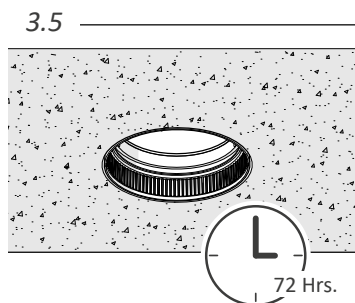

## 2

Installation - with bezel / Installation / Installatie / Instalación / Installation / Instalacja / Instalação

ILD150P

ILD175P

ILD195P - 120P

B.

2x POSITIONS

C.

D.

95P = 1 - 12.5mm	95P = 11 - 20mm
120P = 1 - 17mm	120P = 17 - 27mm

a = Min. 50mm  
 b = Min. 50mm

PRODUCT	
ILD150P	Ø50mm
ILD175P	Ø75mm
ILD195P	Ø95mm
ILD120P	Ø120mm

3.1

3.7

4

Accessories / Accessoires / Accessoires / Accesorios / Zubehör / Akcesoria / Acessórias / Accessori