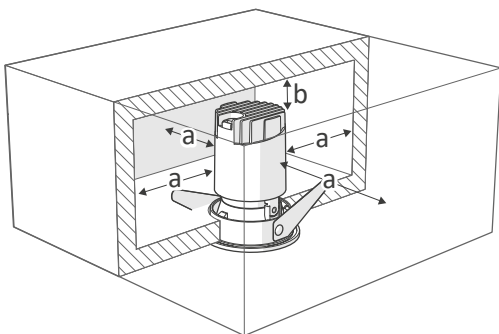

## 2

Installation - with bezel / Installation / Installatie / Instalación / Installation / Instalacja / Instalação

ILD150P

ILD175P

ILD195P - 120P

B.

2x POSITIONS

C.

D.

95P = 1 - 12.5mm	95P = 11 - 20mm
120P = 1 - 17mm	120P = 17 - 27mm

a = Min. 50mm  
 b = Min. 50mm

PRODUCT	
ILD150P	Ø50mm
ILD175P	Ø75mm
ILD195P	Ø95mm
ILD120P	Ø120mm

3.1

3.7

4

Accessories / Accessoires / Accessoires / Accesorios / Zubehör / Akcesoria / Acessórias / Accessori