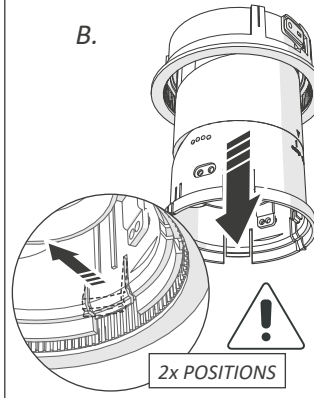

## 2

Installation - with bezel / Installation / Installatie / Instalación / Installation / Instalacja / Instalação

ILD150P

ILD175P

ILD195P - 120P

B.

2x POSITIONS

C.

D.

95P = 1 - 12.5mm	95P = 11 - 20mm
120P = 1 - 17mm	120P = 17 - 27mm

a = Min. 50mm  
 b = Min. 50mm

PRODUCT	
ILD150P	Ø50mm
ILD175P	Ø75mm
ILD195P	Ø95mm
ILD120P	Ø120mm

3.1

3.7

4

Accessories / Accessoires / Accessoires / Accesorios / Zubehör / Akcesoria / Acessórias / Accessori