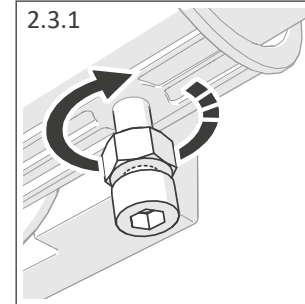

IS 1001

MINI

MIDI

MAXI

1 Installation / Installation / Installatie / Instalación / Installation / Instalacja / Instalação

1.1

1.2

2 SIDE ENTRY / Entrée latérale / Zij-ingang / Entrada lateral / Seiteneinstieg / Wejście boczne / Entrada lateral / Entrada lateral

2.1

PRODUCT	POLE Ø (mm)
MINI	34 / 42 / 48
MIDI	60
MAXI	76

* Spigot size adaptors available, please contact sales.

2.2

2.3.1

2.3.2

PRODUCT	FASTENER	TORQUE
MINI	M6	2.5Nm
MIDI	M8	8.0Nm
MAXI	M8	8.0Nm

3 POST TOP / Haut de poteau / Pole top / Parte superior del poste / Mastzopf / Polak góra / Parte superior do poste / Capocorda

3.1

3.2

3.3

3

3.4

PRODUCT	POLE Ø (mm)
MINI	34 / 42 / 48
MIDI	60
MAXI	76

* Spigot size adaptors available, please contact sales.

3.5