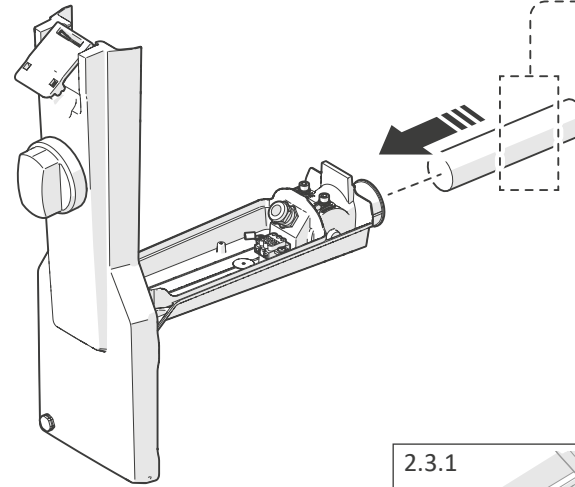

IS 1001

MINI

MIDI

MAXI

1 Installation / Installation / Installatie / Instalación / Installation / Instalacja / Instalação

1.1

1.2

2 SIDE ENTRY / Entrée latérale / Zij-ingang / Entrada lateral / Seiteneinstieg / Wejście boczne / Entrada lateral / Entrada lateral

2.1

PRODUCT	POLE Ø (mm)
MINI	34 / 42 / 48
MIDI	60
MAXI	76

* Spigot size adaptors available, please contact sales.

2.2

2.3.1

2.3.2

PRODUCT	FASTENER	TORQUE
MINI	M6	2.5Nm
MIDI	M8	8.0Nm
MAXI	M8	8.0Nm

3 POST TOP / Haut de poteau / Pole top / Parte superior del poste / Mastzopf / Polak góra / Parte superior do poste / Capocorda

3.1

3.2

3.3

3

3.4

PRODUCT	POLE Ø (mm)
MINI	34 / 42 / 48
MIDI	60
MAXI	76

* Spigot size adaptors available, please contact sales.

3.5

6.1

6.2

6.3

7

7.1

8

DIMENSIONS / MÅSE / AFMETINGEN / MÅTNINGAR / DES MESURES / DIMENSIJONER

PRODUCT	Dim a (mm)		Dim b (mm)	Dim c (mm)	KG	
	POST	SIDE				
MINI	517	552	166	110	3.2	0.07m ²
MIDI	652	719	216	122	5.2	0.113m ²
MAXI	752	836	266	138	6.9	0.162m ²