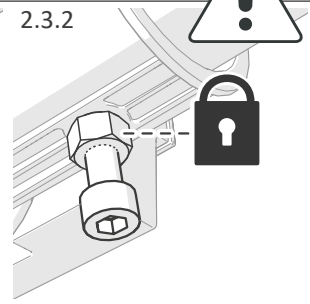

IS 1001

MINI

MIDI

MAXI

1 Installation / Installation / Installatie / Instalación / Installation / Instalacja / Instalação

1.1

1.2

2 SIDE ENTRY / Entrée latérale / Zij-ingang / Entrada lateral / Seiteneinstieg / Wejście boczne / Entrada lateral / Entrada lateral

2.1

PRODUCT	POLE Ø (mm)
MINI	34 / 42 / 48
MIDI	60
MAXI	76

* Spigot size adaptors available, please contact sales.

2.2

2.3.1

2.3.2

PRODUCT	FASTENER	TORQUE
MINI	M6	2.5Nm
MIDI	M8	8.0Nm
MAXI	M8	8.0Nm

3 POST TOP / Haut de poteau / Pole top / Parte superior del poste / Mastzopf / Polak góra / Parte superior do poste / Capocorda

3.1

3.2

3.3

3

3.4

PRODUCT	POLE Ø (mm)
MINI	34 / 42 / 48
MIDI	60
MAXI	76

* Spigot size adaptors available, please contact sales.

3.5