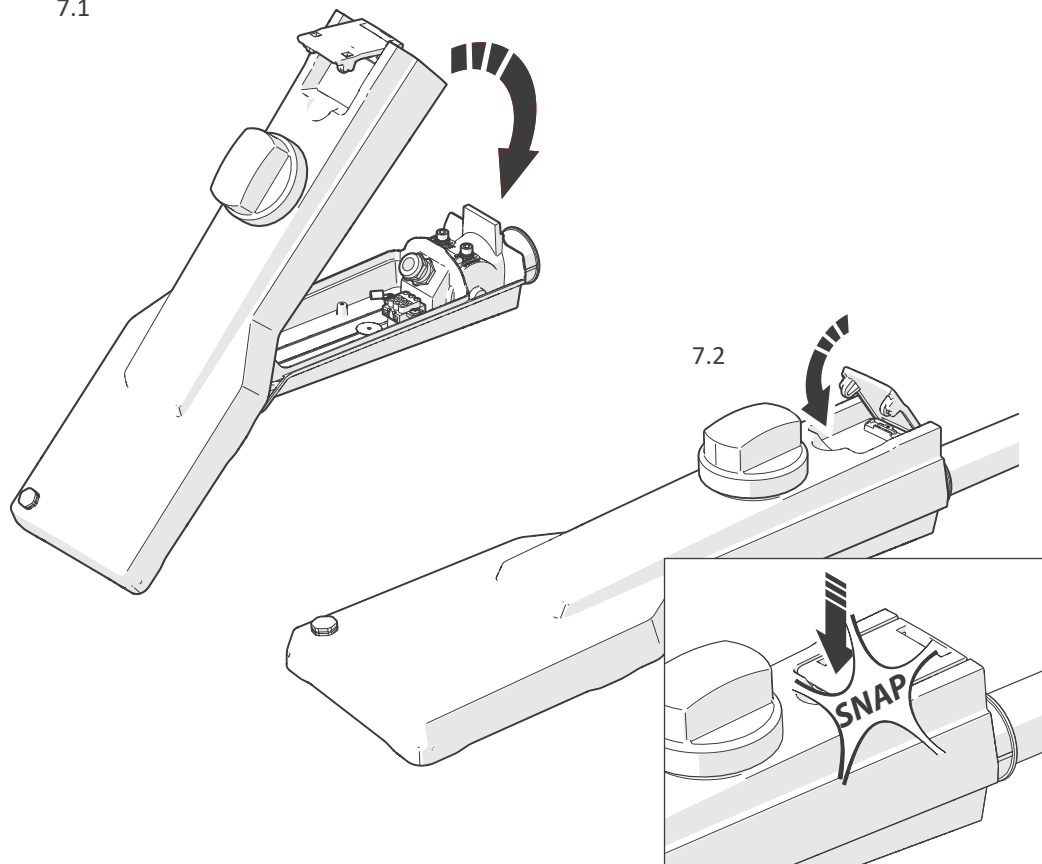

5

Angle Adjustment / Réglage angulaire / Hoek aanpassing / Ajuste de ángulo / Winkeleinstellung / Regulația kąta / Ajuste de ângulo / Regolazione dell'angolo

M6 - AF 5mm
M8 - AF 6mm

6

MAINTENANCE / Maintenance / Onderhoud / Mantenimiento / Instandhaltung / Konserwacja / Manutenção / Manutenzione

6.1

6.2

6.3

7

7.1

8

DIMENSIONS / MÅSE / AFMETINGEN / MÅTNINGAR / DES MESURES / DIMENSIJONER

PRODUCT	Dim a (mm)		Dim b (mm)	Dim c (mm)	KG	
	POST	SIDE				
MINI	517	552	166	110	3.2	0.07m ²
MIDI	652	719	216	122	5.2	0.113m ²
MAXI	752	836	266	138	6.9	0.162m ²