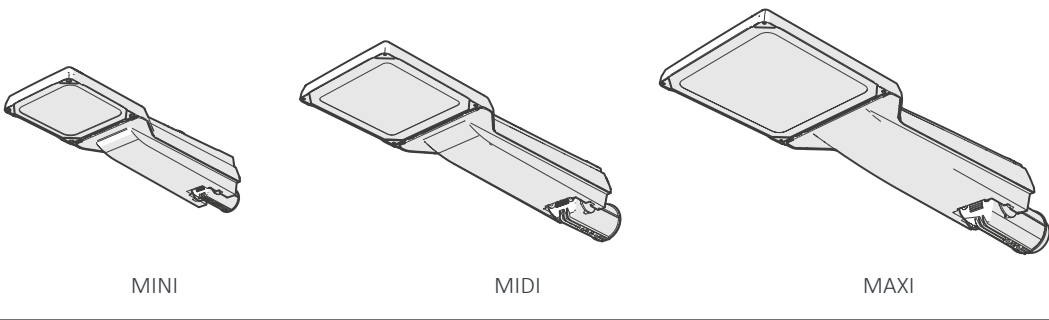

IS 1001

MINI

MIDI

MAXI

1 Installation / Installation / Installatie / Instalación / Installation / Instalacja / Instalação

1.1

1.2

2 SIDE ENTRY / Entrée latérale / Zij-ingang / Entrada lateral / Seiteneinstieg / Wejście boczne / Entrada lateral / Entrada lateral

2.1

PRODUCT	POLE Ø (mm)
MINI	34 / 42 / 48
MIDI	60
MAXI	76

* Spigot size adaptors available, please contact sales.

2.2

2.3.1

2.3.2

PRODUCT	FASTENER	TORQUE
MINI	M6	2.5Nm
MIDI	M8	8.0Nm
MAXI	M8	8.0Nm

3 POST TOP / Haut de poteau / Pole top / Parte superior del poste / Mastzopf / Polak góra / Parte superior do poste / Capocorda

3.1

3.2

3.3

3

3.4

PRODUCT	POLE Ø (mm)
MINI	34 / 42 / 48
MIDI	60
MAXI	76

* Spigot size adaptors available, please contact sales.

3.5