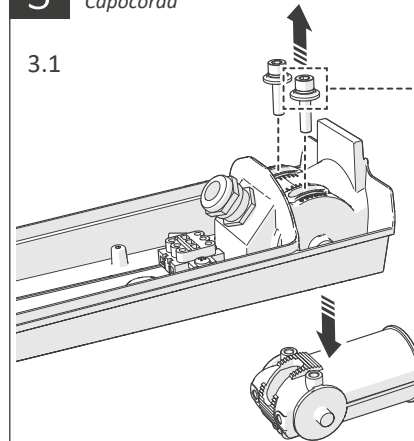

2.1

PRODUCT	POLE Ø (mm)
MINI	34 / 42 / 48
MIDI	60
MAXI	76

* Spigot size adaptors available, please contact sales.

2.2

2.3.1

2.3.2

PRODUCT	FASTENER	TORQUE
MINI	M6	2.5Nm
MIDI	M8	8.0Nm
MAXI	M8	8.0Nm

3 POST TOP / Haut de poteau / Pole top / Parte superior del poste / Mastzopf / Polak góra / Parte superior do poste / Capocorda

3.1

3.2

3.3

3

3.4

PRODUCT	POLE Ø (mm)
MINI	34 / 42 / 48
MIDI	60
MAXI	76

* Spigot size adaptors available, please contact sales.

3.5

6.1

6.2

6.3

7

7.1

8

DIMENSIONS / MÅSE / AFMETINGEN / MÅTNINGAR / DES MESURES / DIMENSIJONER

PRODUCT	Dim a (mm)		Dim b (mm)	Dim c (mm)	KG	
	POST	SIDE				
MINI	517	552	166	110	3.2	0.07m ²
MIDI	652	719	216	122	5.2	0.113m ²
MAXI	752	836	266	138	6.9	0.162m ²