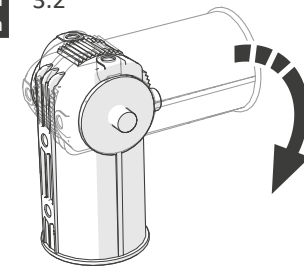

IS 1001

MINI

MIDI

MAXI

1 Installation / Installation / Installatie / Instalación / Installation / Instalacja / Instalação

1.1

1.2

2 SIDE ENTRY / Entrée latérale / Zij-ingang / Entrada lateral / Seiteneinstieg / Wejście boczne / Entrada lateral / Entrada lateral

2.1

PRODUCT	POLE Ø (mm)
MINI	34 / 42 / 48
MIDI	60
MAXI	76

* Spigot size adaptors available, please contact sales.

2.2

2.3.1

2.3.2

PRODUCT	FASTENER	TORQUE
MINI	M6	2.5Nm
MIDI	M8	8.0Nm
MAXI	M8	8.0Nm

3 POST TOP / Haut de poteau / Pole top / Parte superior del poste / Mastzopf / Polak góra / Parte superior do poste / Capocorda

3.1

3.2

3.3

3

3.4

PRODUCT	POLE Ø (mm)
MINI	34 / 42 / 48
MIDI	60
MAXI	76

* Spigot size adaptors available, please contact sales.

3.5

6.1

6.2

6.3

7

7.1

8

DIMENSIONS / MÅSE / AFMETINGEN / MÅTNINGAR / DES MESURES / DIMENSIJONER

PRODUCT	Dim a (mm)		Dim b (mm)	Dim c (mm)	KG	
	POST	SIDE				
MINI	517	552	166	110	3.2	0.07m ²
MIDI	652	719	216	122	5.2	0.113m ²
MAXI	752	836	266	138	6.9	0.162m ²