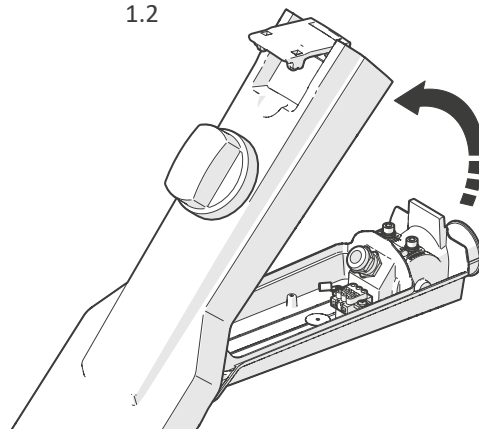

IS 1001

MINI

MIDI

MAXI

1 Installation / Installation / Installatie / Instalación / Installation / Instalacja / Instalação

1.1

1.2

2 SIDE ENTRY / Entrée latérale / Zij-ingang / Entrada lateral / Seiteneinstieg / Wejście boczne / Entrada lateral / Entrada lateral

2.1

PRODUCT	POLE Ø (mm)
MINI	34 / 42 / 48
MIDI	60
MAXI	76

* Spigot size adaptors available, please contact sales.

2.2

2.3.1

2.3.2

PRODUCT	FASTENER	TORQUE
MINI	M6	2.5Nm
MIDI	M8	8.0Nm
MAXI	M8	8.0Nm

3 POST TOP / Haut de poteau / Pole top / Parte superior del poste / Mastzopf / Polak góra / Parte superior do poste / Capocorda

3.1

3.2

3.3

3

3.4

PRODUCT	POLE Ø (mm)
MINI	34 / 42 / 48
MIDI	60
MAXI	76

* Spigot size adaptors available, please contact sales.

3.5

6.1

6.2

6.3

7

7.1

8

DIMENSIONS / MÅSE / AFMETINGEN / MÅTNINGAR / DES MESURES / DIMENSIJONER

PRODUCT	Dim a (mm)		Dim b (mm)	Dim c (mm)	KG	
	POST	SIDE				
MINI	517	552	166	110	3.2	0.07m ²
MIDI	652	719	216	122	5.2	0.113m ²
MAXI	752	836	266	138	6.9	0.162m ²