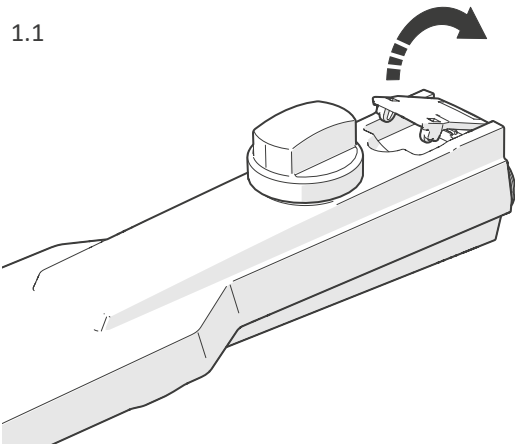

IS 1001

MINI

MIDI

MAXI

1 Installation / Installation / Installatie / Instalación / Installation / Instalacja / Instalação

1.1

1.2

2 SIDE ENTRY / Entrée latérale / Zij-ingang / Entrada lateral / Seiteneinstieg / Wejście boczne / Entrada lateral / Entrada lateral

2.1

PRODUCT	POLE Ø (mm)
MINI	34 / 42 / 48
MIDI	60
MAXI	76

* Spigot size adaptors available, please contact sales.

2.2

2.3.1

2.3.2

PRODUCT	FASTENER	TORQUE
MINI	M6	2.5Nm
MIDI	M8	8.0Nm
MAXI	M8	8.0Nm

3 POST TOP / Haut de poteau / Pole top / Parte superior del poste / Mastzopf / Polak góra / Parte superior do poste / Capocorda

3.1

3.2

3.3

3

3.4

PRODUCT	POLE Ø (mm)
MINI	34 / 42 / 48
MIDI	60
MAXI	76

* Spigot size adaptors available, please contact sales.

3.5