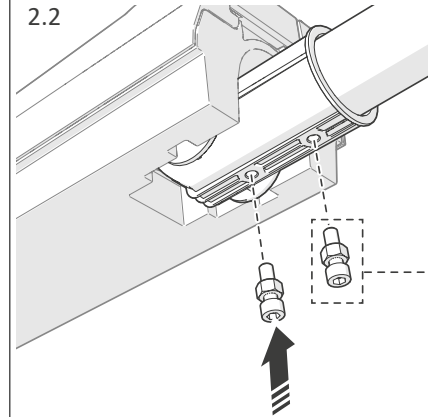

IS 1001

MINI

MIDI

MAXI

1 Installation / Installation / Installatie / Instalación / Installation / Instalacja / Instalação

1.1

1.2

2 SIDE ENTRY / Entrée latérale / Zij-ingang / Entrada lateral / Seiteneinstieg / Wejście boczne / Entrada lateral / Entrada lateral

2.1

PRODUCT	POLE Ø (mm)
MINI	34 / 42 / 48
MIDI	60
MAXI	76

* Spigot size adaptors available, please contact sales.

2.2

2.3.1

2.3.2

PRODUCT	FASTENER	TORQUE
MINI	M6	2.5Nm
MIDI	M8	8.0Nm
MAXI	M8	8.0Nm

3 POST TOP / Haut de poteau / Pole top / Parte superior del poste / Mastzopf / Polak góra / Parte superior do poste / Capocorda

3.1

3.2

3.3

3

3.4

PRODUCT	POLE Ø (mm)
MINI	34 / 42 / 48
MIDI	60
MAXI	76

* Spigot size adaptors available, please contact sales.

3.5

6.1

6.2

6.3

7

7.1

8

DIMENSIONS / MÅSE / AFMETINGEN / MÅTNINGAR / DES MESURES / DIMENSIJONER

PRODUCT	Dim a (mm)		Dim b (mm)	Dim c (mm)	KG	
	POST	SIDE				
MINI	517	552	166	110	3.2	0.07m ²
MIDI	652	719	216	122	5.2	0.113m ²
MAXI	752	836	266	138	6.9	0.162m ²