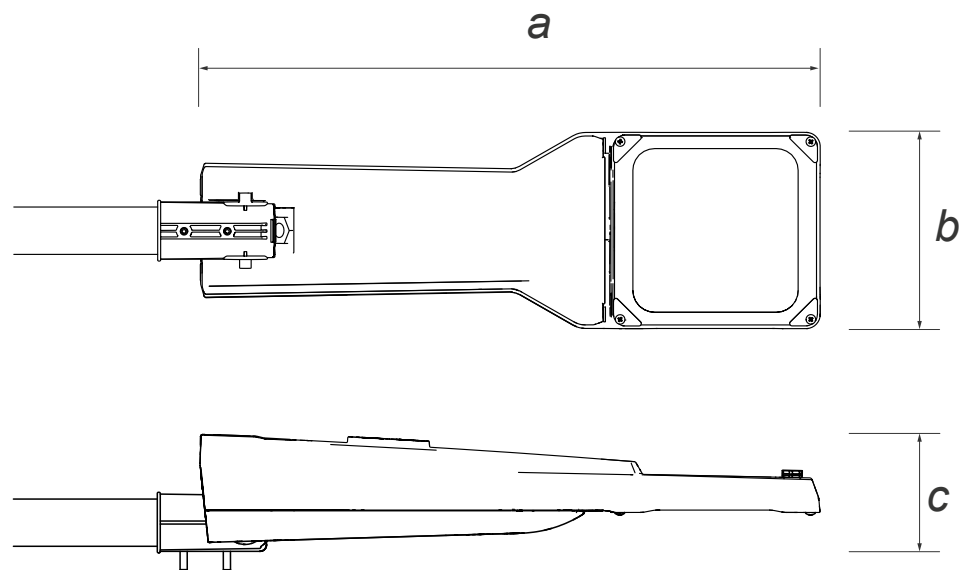

5

Angle Adjustment / Réglage angulaire / Hoek aanpassing / Ajuste de ángulo / Winkeleinstellung / Regulația kąta / Ajuste de ângulo / Regolazione dell'angolo

M6 - AF 5mm
M8 - AF 6mm

6

MAINTENANCE / Maintenance / Onderhoud / Mantenimiento / Instandhaltung / Konserwacja / Manutenção / Manutenzione

6.1

6.2

6.3

7

7.1

8

DIMENSIONS / MÅSE / AFMETINGEN / MÅTNINGAR / DES MESURES / DIMENSIJONER

PRODUCT	Dim a (mm)		Dim b (mm)	Dim c (mm)	KG	
	POST	SIDE				
MINI	517	552	166	110	3.2	0.07m ²
MIDI	652	719	216	122	5.2	0.113m ²
MAXI	752	836	266	138	6.9	0.162m ²