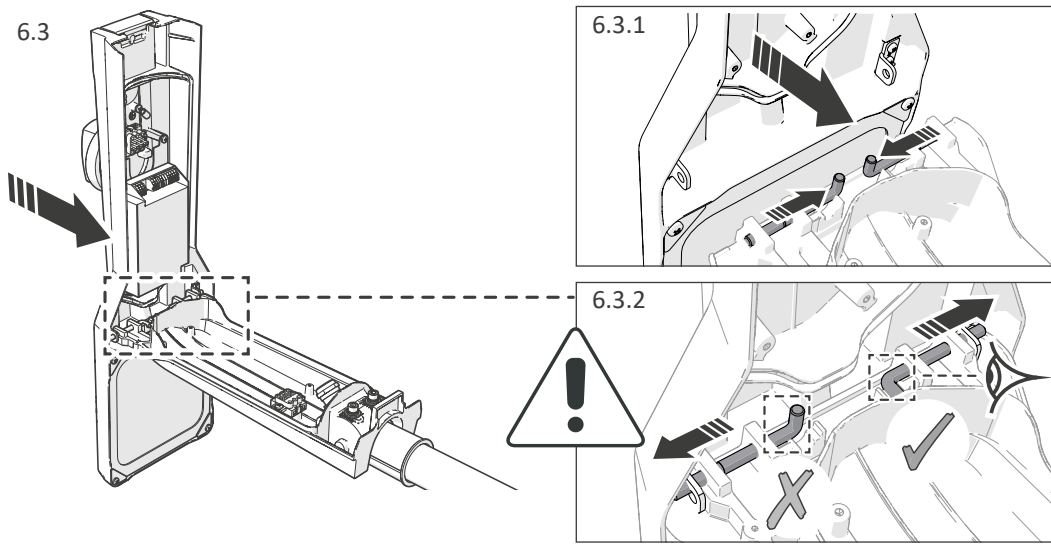

5

Angle Adjustment / Réglage angulaire / Hoek aanpassing / Ajuste de ángulo / Winkeleinstellung / Regulația kąta / Ajuste de ângulo / Regolazione dell'angolo

M6 - AF 5mm
M8 - AF 6mm

6

MAINTENANCE / Maintenance / Onderhoud / Mantenimiento / Instandhaltung / Konserwacja / Manutenção / Manutenzione

6.1

6.2

6.3

7

7.1

8

DIMENSIONS / MÅSE / AFMETINGEN / MÅTNINGAR / DES MESURES / DIMENSIJONER

PRODUCT	Dim a (mm)		Dim b (mm)	Dim c (mm)	KG	
	POST	SIDE				
MINI	517	552	166	110	3.2	0.07m ²
MIDI	652	719	216	122	5.2	0.113m ²
MAXI	752	836	266	138	6.9	0.162m ²